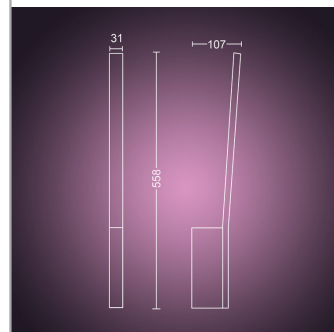

PHILIPS
Hue cu ambianță albă și
color
Lampă de perete Liane
LED integrat
Control instantaneu prin
Bluetooth
Controlați prin
intermediul aplicației
sau al vocii*
Adăugați o consolă Hue
Bridge pentru a
descoperi mai multe