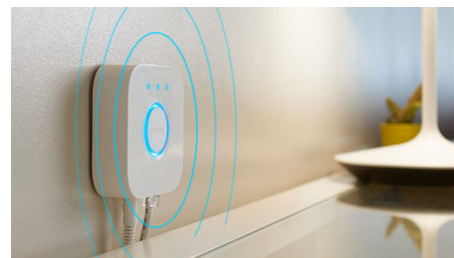

Descoperi i întreaga suită de caracteristici de iluminat inteligent cu Hue Bridge

Adăuga i o consolă Hue Bridge (comercializată separat) la luminile dvs. inteligente pentru a descoperi întreaga suită de caracteristici Philips Hue. Cu o consolă Hue Bridge, pute i adăuga până la 50 de lumini inteligente pe care le pute i controla în întreaga locuin ă. Crea i temporizatoare și rutine pentru a automatiza întreaga instala ie de iluminat inteligent casnic sau folosi i luminile pentru a vă trezi sau a merge la culcare. Controla i luminile atunci când nu sunte i acasă sau adăuga i accesorii, precum senzori de mișcare și întrerupătoare inteligente.