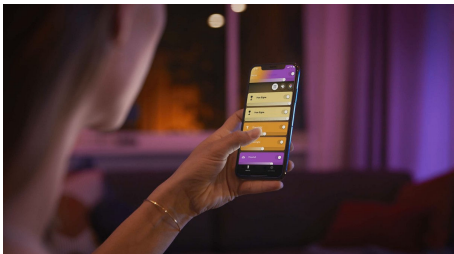

PHILIPS
Hue cu ambianță albă și
color
Lampă de perete Liane
LED integrat
Control instantaneu prin
Bluetooth
Controlați prin
intermediul aplicației
sau al vocii*
Adăugați o consolă Hue
Bridge pentru a
descoperi mai multe

40902/30/P9

Iluminat simplu și inteligent

Lampa de perete Liane prezintă un design elegant și un efect de lumină indirectă. Creați atmosfera perfectă cu orice nuanță de lumină albă sau colorată. Funcționează ca o lampă individuală sau ca parte a sistemului de iluminat inteligent prin intermediul consolei Hue Bridge.

Iluminat simplu și inteligent

- Controlați până la 10 lumini cu aplicația prin Bluetooth
- Controlați luminile prin intermediul vocii*
- Creați o experiență personalizată cu iluminatul inteligent color
- Creați atmosfera perfectă cu o lumină albă caldă până la rece
- Obțineți rețete de lumină perfecte pentru activitățile zilnice
- Descoperiți întreaga suită de caracteristici de iluminat inteligent cu Hue Bridge

PHILIPS

Repere

Controla i până la 10 lumini cu aplica ia prin Bluetooth

Cu aplica ia Hue Bluetooth, pute i controla luminile inteligente Hue într-o singură încăpere a locuin ei dvs. Adăuga i până la 10 lumini inteligente și controla i-le cu o singură atingere a unui buton de pe dispozitivul dvs. mobil.