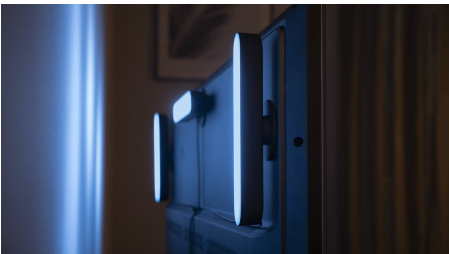

Control deplin de pe dispozitivul inteligent cu Hue Bridge

- Control deplin de pe dispozitivul inteligent cu Hue Bridge

Design compact, experiență de iluminat complet

- Montați în spatele televizorului
- Creați ambianță dorită, de la lumină albă caldă, la lumină naturală rece
- Îmbunătățiți divertismentul cu iluminare inteligentă
- Controlați lumina așa cum doriți
- Afișați Hue Play așa cum doriți
- Decorați cu lumini ambientale inteligente
- Conectați 3 bare luminoase Hue Play cu 1 conector

Repere

Control deplin cu consola Hue

Conectează-ți luminile Philips Hue la consolă pentru a profita de posibilitățile nelimitate ale sistemului.

Montați în spatele televizorului

Montați bara luminoasă inteligentă Philips Hue Play în spatele ecranului folosind clemele incluse și banda cu două fețe pentru a crea instantaneu o lumină de fundal aspectuoasă, în culoarea dorită.

Afișați Hue Play așa cum doriți

Bara luminoasă Philips Hue Play poate fi montată pe un perete sau pe un televizor, poate fi așezată pe orice suprafață sau poziționată pe verticală. O lumină inteligentă versatilă, o piesă de accent perfectă pentru orice cameră de zi, orice spațiu de divertisment sau cameră media.