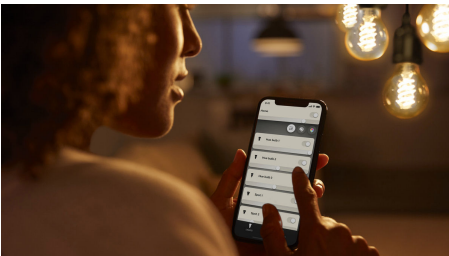

8719514279131

Iluminat simplu și inteligent

Cu versiunea mai mare a becului vintage cu glob rotund, puteți să vă exprimați și mai bine creativitatea. Acest bec, echipat cu un filament LED spiralat și înveliș în culoarea chihlimbarului, vă permite să creați atmosferă în orice încăpere a casei dvs. Utilizați-l cu Bluetooth sau adăugați o consolă Hue Bridge pentru a debloca mai multe caracteristici de iluminat inteligent.

Posibilități nelimitate

- Designul vintage întâlnește capacitățile moderne

Iluminat simplu și inteligent

- Controlați până la 10 lumini cu aplicația prin Bluetooth
- Controlați luminile prin intermediul vocii*
- Creați atmosfera perfectă cu o lumină albă plăcută
- Descoperiți întreaga suită de caracteristici de iluminat inteligent cu Hue Bridge

Repere

Designul vintage întâlnește capacitățile moderne

Acapați aspectul popular al becurilor Edison, care prezintă o spirală interioară strălucitoare, deosebită, și un glob transparent. Aceste becuri inteligente cu LED, în stil retro, combină aspectul designului vintage simplu cu puterea iluminatului inteligent Philips Hue.

Controlați până la 10 lumini cu aplicația prin Bluetooth

Cu aplicația Hue Bluetooth, puteți controla luminile inteligente Hue într-o singură încăpere a locuinței dvs. Adăugați până la 10 lumini inteligente și controlați-le cu o singură atingere a unui buton de pe dispozitivul dvs. mobil.