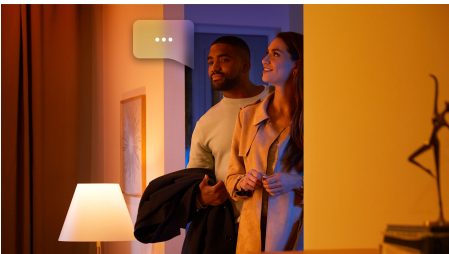

Controlați luminile prin intermediul vocii*

Philips Hue funcționează cu Amazon Alexa și Google Assistant, atunci când este asociat cu un dispozitiv Google Nest sau Amazon Echo. Comenzile vocale simple vă permit să controlați mai multe lumini dintr-o încăpere sau doar o singură lumină.