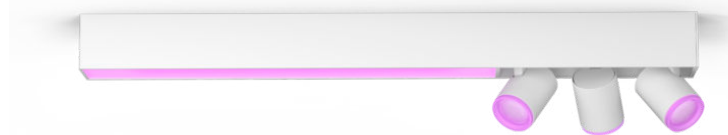

PHILIPS

Lampă de plafon Centris cu 3 spoturi

Hue cu ambianță albă și
color

LED integrat

Control Bluetooth prin aplicație

Controlați prin intermediul
aplicației sau al vocii*

Adăugați o consolă Hue Bridge
pentru a descoperi mai multe

50609/31/P7

Iluminat simplu și inteligent

Obțineți atât iluminat funcțional, cât și ambianțial prin intermediul unui singur corp de iluminat. Centris de culoare albă are o lampă de plafon fixă și două spoturi care pot fi orientate la unghiuri individuale. Setează fiecare lumină a instalației în oricare dintre milioanele de culori, pentru a obține un aspect cu adevărat unic.

Repere

Combinați iluminatul funcțional și cel ambiental într-o singură instalație

Philips Hue Centris armonizează funcționalitatea cu estetica într-o lampă de plafon care combină o instalație centrală cu spoturi de iluminat care pot fi orientate individual pentru a evidenția diferitele zone ale încăperii. Setăți Centris la una dintre milioanele de culori sau la orice nuanță de lumină albă caldă până la rece sau setați fiecare lumină a lămpii la propria nuanță individuală pentru un aspect mai dinamic.