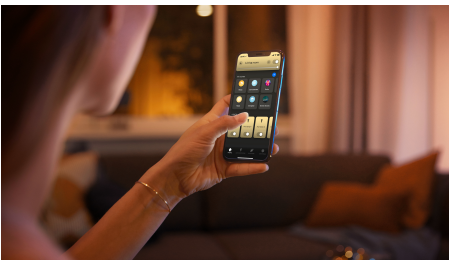

Reglare comodă

- Asociază cu un întrerupător cu variator wireless pentru control wireless ușor.

Iluminat simplu și inteligent

- Controlați până la 10 lumini cu aplicația prin Bluetooth
- Controlați luminile prin intermediul vocii*
- Creați atmosfera perfectă cu o lumină albă caldă până la rece
- Obțineți rețete de lumină perfecte pentru activitățile zilnice
- Descoperiți întreaga suită de caracteristici de iluminat inteligent cu Hue Bridge

Repere

Reglare fără instalare

Controlează luminile Philips direct cu ajutorul întrerupătorului cu variator wireless. Poți să aprinzi și să stingi luminile, să realizezi comutarea între patru rețete de lumină diferite și să reduci luminozitatea la nivelul perfect. Instalarea este rapidă, simplă și fără bătaie de cap. Tot ce trebuie să faci este să asociezi întrerupătorul cu lampa și să îl așezi oriunde dorești în locuința ta. Este atât de ușor.

Controlați până la 10 lumini cu aplicația prin Bluetooth

Cu aplicația Hue Bluetooth, puteți controla luminile inteligente Hue într-o singură încăpere a locuinței dvs. Adăugați până la 10 lumini inteligente și controlați-le cu o singură atingere a unui buton de pe dispozitivul dvs. mobil.