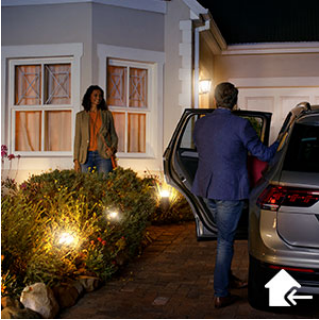

- Necesită o consolă Philips Hue

PHILIPS

Repere

Te întâmpină când ajungi acasă

Bucură-te de confortul luminilor care se aprind automat atunci când ajungi acasă și se sting atunci când pleci. Descarcă aplicația și intră în casă în confortul luminii potrivite. Setează aplicația Hue la modul Acasă sau Plecat pentru a aprinde luminile sau lasă funcția de geolocație să facă acest lucru pentru tine, fără a atinge niciun buton. E atât de simplu.

Control inteligent, atât acasă, cât și de la distanță

Luminează exteriorul casei tale și vezi ce se întâmplă afară. Conectând luminile de exterior cu Hue Bridge, le poți controla în orice mod dorești. Poți controla luminile de exterior cu ajutorul opțiunilor de control de la distanță din interior, cum ar fi aplicația Philips Hue, sau cu ajutorul vocii (Amazon Alexa, Apple HomeKit sau Google Assistant). Poți configura programe de iluminat pentru a-ți simula prezența. Controlează luminile de exterior din confortul casei tale sau din oricare altă locație.