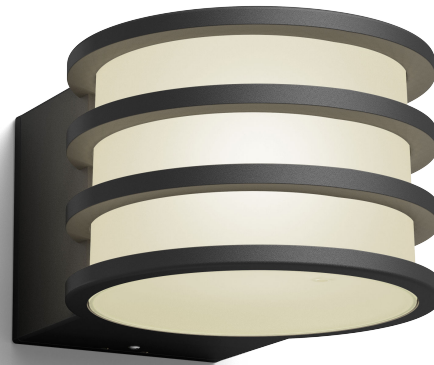

PHILIPS

Lampă de perete
de exterior Lucca

Hue White

Include bec cu LED E27

Lumină albă caldă (2700 K)

Cu alimentare de la rețea

Control inteligent cu Hue
Bridge*

17401/93/PO

Automatizează-ți luminile

Extinde acum Hue la exterior. Lampa de perete Lucca poate fi conectată la Hue Bridge existentă pentru a beneficia de toate caracteristicile, cum ar fi sistemul de comandă de la distanță, funcția geofencing (restricționare geografică) și funcția de programare. Hue Bridge nu este inclusă.