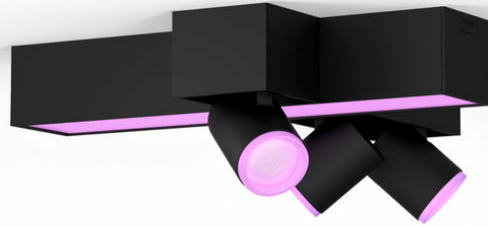

PHILIPS

Lampă de plafon Centris cu 3 spoturi

Hue cu ambianță albă și
color

LED integrat

Control Bluetooth prin aplicație

Controlați prin intermediul
aplicației sau al vocii*

Adăugați o consolă Hue Bridge
pentru a descoperi mai multe

50608/30/P7

Iluminat simplu și inteligent

Obțineți atât iluminat funcțional, cât și ambiental prin intermediul unui singur corp de iluminat. Centris de culoare neagră are o lampă de plafon fixă și trei spoturi care pot fi orientate la unghiuri individuale. Setează fiecare lumină a instalației în oricare dintre milioanele de culori, pentru a obține un aspect cu adevărat unic.

Repere

Combinați iluminatul funcțional și cel ambiental într-o singură instalație

Philips Hue Centris armonizează funcționalitatea cu estetica într-o lampă de plafon care combină o instalație centrală cu spoturi de iluminat care pot fi orientate individual pentru a evidenția diferitele zone ale încăperii. Setăți Centris la una dintre milioanele de culori sau la orice nuanță de lumină albă caldă până la rece sau setați fiecare lumină a lămpii la propria nuanță individuală pentru un aspect mai dinamic.

sau adăuga i accesorii, precum senzori de mișcare și întrerupătoare inteligente.

Specificații

Design și finisaj

- Culoare: negru
- Material: metal

Caracteristici/accesorii suplimentare incluse

- 4 re ete de lumină: Da
- Spot reglabil: Da
- Intensitate reglabilă cu aplica ia și întrerupătorul Hue: Da
- LED integrat: Da
- Adaptată perfect pentru crearea unei ambian e: Da
- Se poate efectua upgrade cu Philips HUE Bridge: Da
- ZigBee Light Link: Da