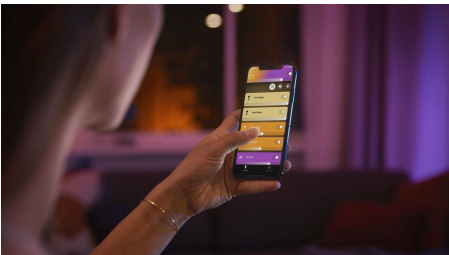

Posibilități nelimitate

- Combinați iluminatul funcțional și cel ambiental într-o singură instalație

Iluminat simplu și inteligent

- Controlați până la 10 lumini cu aplicația prin Bluetooth
- Controlați luminile prin intermediul vocii*
- Creați o experiență personalizată cu iluminatul inteligent color
- Creați atmosfera perfectă cu o lumină albă caldă până la rece
- Obțineți rețete de lumină perfecte pentru activitățile zilnice
- Descoperiți întreaga suită de caracteristici de iluminat inteligent cu Hue Bridge

Repere

Combinați iluminatul funcțional și cel ambiental într-o singură instalație

Philips Hue Centris armonizează funcționalitatea cu estetica într-o lampă de plafon care combină o instalație centrală cu spoturi de iluminat care pot fi orientate individual pentru a evidenția diferitele zone ale încăperii. Setăți Centris la una dintre milioanele de culori sau la orice nuanță de lumină albă caldă până la rece sau setați fiecare lumină a lămpii la propria nuanță individuală pentru un aspect mai dinamic.

Controlați până la 10 lumini cu aplicația prin Bluetooth

Cu aplicația Hue Bluetooth, puteți controla luminile inteligente Hue într-o singură încăpere a locuinței dvs. Adăugați până la 10 lumini inteligente și controlați-le cu o singură atingere a unui buton de pe dispozitivul dvs. mobil.