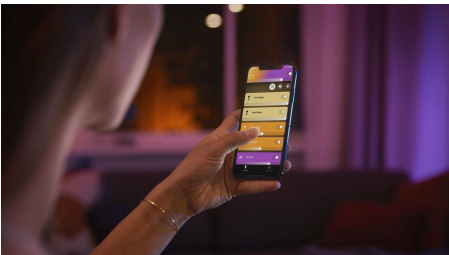

### Iluminat simplu și inteligent

- Controlați până la 10 lumini cu aplicația prin Bluetooth
- Controlați luminile prin intermediul vocii\*
- Creați o experiență personalizată cu iluminatul inteligent color
- Creați atmosfera perfectă cu o lumină albă caldă până la rece
- Obțineți rețete de lumină perfecte pentru activitățile zilnice
- Descoperiți întreaga suită de caracteristici de iluminat inteligent cu Hue Bridge

# Repere

**Combinați iluminatul funcțional și cel ambiental într-o singură instalație**

Philips Hue Centris armonizează funcționalitatea cu estetica într-o lampă de plafon care combină o instalație centrală cu spoturi de iluminat care pot fi orientate individual pentru a evidenția diferitele zone ale încăperii. Setăți Centris la una dintre milioanele de culori sau la orice nuanță de lumină albă caldă până la rece sau setați fiecare lumină a lămpii la propria nuanță individuală pentru un aspect mai dinamic.

**Controlați până la 10 lumini cu aplicația prin Bluetooth**

Cu aplicația Hue Bluetooth, puteți controla luminile inteligente Hue într-o singură încăpere a locuinței dvs. Adăugați până la 10 lumini inteligente și controlați-le cu o singură atingere a unui buton de pe dispozitivul dvs. mobil.