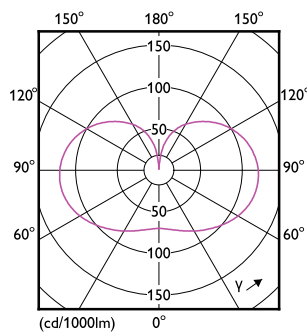

LEDbulb A95 E27 3452lm FR