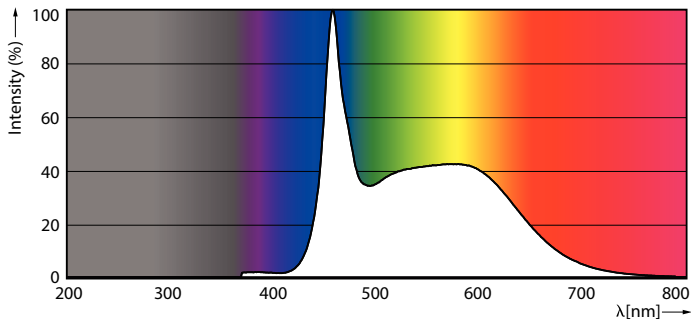

Becuri LEDbulbs clasice cu filament

Date fotometrice

LEDbulb 13W A67 E27 865 FR