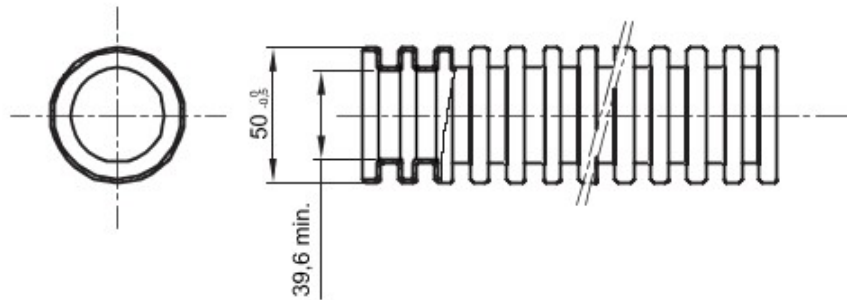

Tuburi de protecție flexibile protejate, gama FK15, realizate din PVC: clasificare 3321, disponibile în șapte diametre, de la 16 la 63 mm, în versiuni cu sau fără sondă de tras cablul, și în șase culori diferite, pentru a permite identificarea diferitelor linii electrice. Adecvat pentru sisteme electrice și/sau transmisii de date pentru instalare: montaj preponderent încastrat în podele, pereți și/sau tavane, precum și în tavane false sau podele flotante.

Culoare	Negru	Material	PVC
Tip	cu sondă de tras cablul	Tuburi Ø (mm)	50
Glow Test conductori	960 °C	Electrocod	2112
Rezistență la comprimare	3 (Mediu - 750 N)	Rezistență la impact	3 (Mediu - 2 J)
Rezistență la îndoire	2 (Pliabil)	Caracteristici electrice	2 (Cu caracteristici de izolație electrică)
Protecție la pătrunderea de obiecte solide fără accesorii	0	Protecție la pătrunderea apei	0
Rezistență la coroziune	PVC cu rezistență naturală la coroziune	Rezistență la incendii	1 (Fără propagare de flăcări)
Rezistența izolației	100 MO la 500V pentru 1 minut	Rigiditate dielectrică	2000 V la 50 Hz pentru 15 minute
Protecție la pătrunderea de obiecte solide cu cuplaj GF	4	Standard	EN 61386-1 EN 61386-22
Clasificare	3321		

DIMENSIONAL

TECHNICAL SYMBOLOGY

GWT

960 °C

STANDARDS/APPROVALS

GEWISS S.p.A. Via A. Volta, 1
24069 Cenate Sotto - Bergamo - Italy
tel. +39 035 94 61 11 fax +39 035 94 69 09

www.gewiss.com
sat@gewiss.com
Last update 11/01/2022

Data, measures, designs and pictures are shown only as informative purposes, and could be changed without previous notice