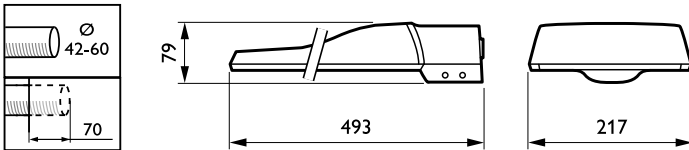

CoreLine Malaga LED

Over Time Performance (IEC Compliant)

Rată de defectare a echipamentului de control la durata medie de via a utilă 100000 h 10 %

Între inere la un flux luminos la durata medie de via a utilă* 100000 h L70

Application Conditions

Interval temperatură ambientală -40 to +35 °C

Temperatura ambientală de performanță Tq 25 °C

Nivel maxim de reglare a intensității luminoase Not applicable

Product Data

Cod complet produs 871869699822900

Nume comandă produs BRP102 LED110/740 II DM

EAN/UPC – Produs 8718696998229

Cod de comandă 99822900

Numărător – Cantitate per pachet 1

Numărător SAP – Pachete per exterior 1

Nr. material (12NC) 910925865345

Greutate netă SAP (bucată) 3,300 kg

Cote

CoreLine Malaga LED BRP101/102