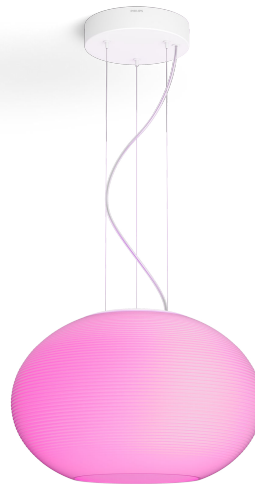

## Lustră Flourish

Hue cu ambianță albă și color

LED integrat

Control Bluetooth prin aplicație

Controlați prin intermediul aplicației sau al vocii\*

Adăugați o consolă Hue Bridge pentru a descoperi mai multe

## Iluminat simplu și inteligent

Obțineți o lumină puternică pentru orice ocazie cu ajutorul lămpii suspendate Flourish care vă permite să reglați lumina caldă până la rece și color. Funcționează ca o lampă individuală sau ca parte a sistemului de iluminat inteligent prin intermediul consolei Hue Bridge.

## Design și finisaj

- Culoare: alb
- Material: sticlă