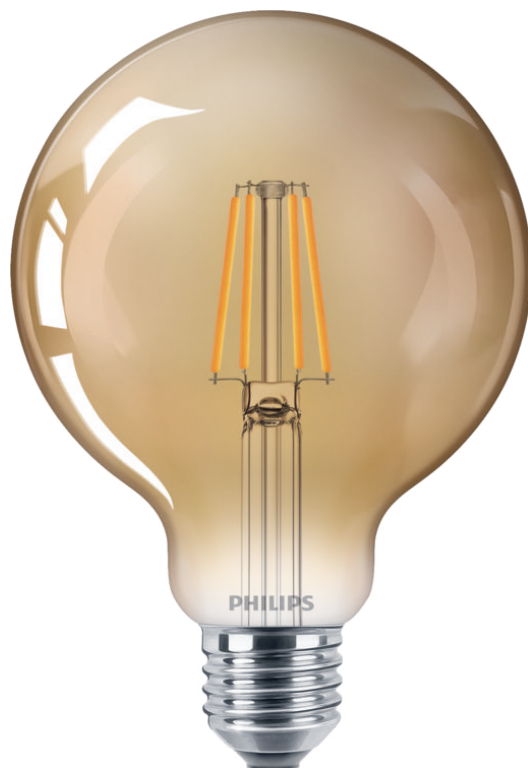

PHILIPS

Bec

4 W – 35 W

E27

Alb cald

8718699673604

Proiectate pentru a fi văzute

Vă prezentăm noua familie de lămpi vintage Philips Deco LED Giant, o colecție care amintește de becurile cu incandescență familiare. Acestea ies în evidență atunci când sunt folosite ca element central, adăugând o notă de nostalgie interiorului dvs.

Lumină de înaltă calitate

- Concepute pentru confortul ochilor dvs.

Creează lumina potrivită pentru locuința ta

- Perfect pentru instalațiile decorative

Repere

LED-uri blânde, odihnitoare pentru ochi

Este ușor de observat cum iluminatul puternic obosește ochii. Lumina prea puternică produce efectul de orbire. Cea prea slabă produce pâlpare. Acum vă puteți ilumina universul cu LED odihnitoare pentru ochi, care creează ambianță perfectă pentru casa dvs.

Perfect pentru instalațiile decorative

Globuri cu LED de la Philips pentru iluminat modern, destinate instalării în ilor decorative, precum ventilatoarele de plafon și benzi de toaletă.

Specificații

Caracteristici

- Intensitate luminoasă reglabilă: Nu
- Domeniu de utilizare: Interior
- Formă lampă: Glob nedirecțional
- Soclu: E27
- Tehnologie: LED

Dimensiunile becului

- Înălțime: 14 cm
- Greutate: 0,065 kg
- Lățime: 9,5 cm