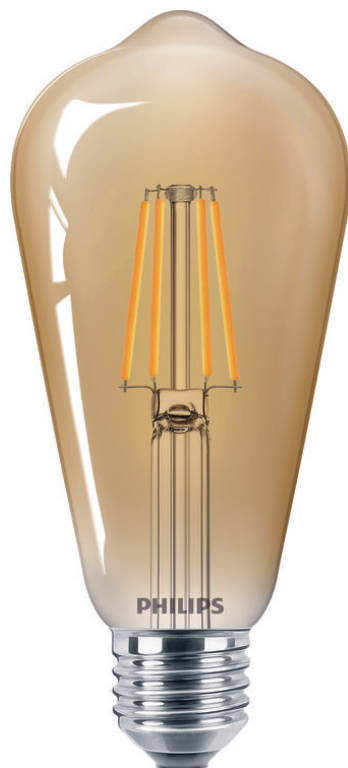

# PHILIPS

Bec

LED

4 W – 35 W

E27

Alb cald

8718699673543

## Proiectate pentru a fi văzute

Vă prezentăm noua familie de lămpi vintage Philips Deco LED Giant, o colecție care amintește de becurile cu incandescență familiare. Acestea ies în evidență atunci când sunt folosite ca element central, adăugând o notă de nostalgie interiorului dvs.