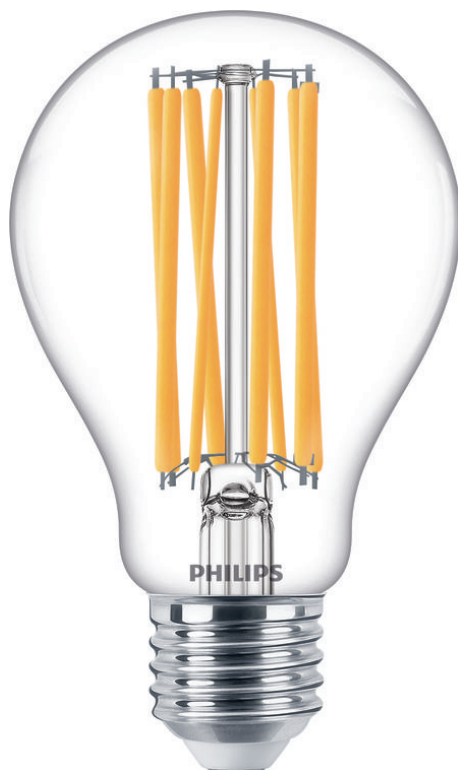

# PHILIPS

Bec

LED

17 W – 150 W

E27

Alb cald

8718699762377

## Un bec fără egal

Becurile cu LED-uri Philips asigură o lumină frumoasă albă, caldă, o durată de viață excepțional de lungă și economii semnificative și imediate de energie. Cu un design pur și elegant, acest bec reprezintă înlocuitorul perfect pentru becurile tradiționale mate.

## Caracteristici

- Intensitate luminoasă reglabilă: Nu
- Domeniu de utilizare: Interior
- Formă lampă: Bec nedirecțional
- Soclu: E27
- Tehnologie: LED
- Tip de sticlă: Transparent