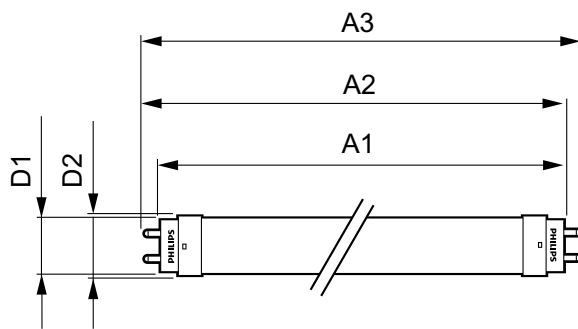

CorePro LEDtube EM/Mains

Etichetă de eficiență energetică (EEL)	A+
Mărci de omologare	Marcaj CE Conformitate RoHS KEMA Keur certificate
Consum de energie kWh/1000 h	20 kWh
Product Data	
Cod complet produs	871869671091300
Nume comandă produs	CorePro LEDtube 1500mm 20W 840

EAN/UPC - Produs	8718696710913
Cod de comandă	71091300
Numărător - Cantitate per pachet	1
Numărător - Pachete per cutie exterioră	10
Material nr. (12NC)	929001337902
Greutate netă (bucată)	0,270 kg

Warnings and safety

• -

Cote

TLED 5ft 220-240V 20-57W 2200lm 4000K

Product	D1	D2	A1	A2	A3
CorePro LEDtube 1500mm 20W 840	25,7 mm	28 mm	1500 mm	1507,1 mm	1514,2 mm

Date fotometrice

LEDtube 1500mm 20W G13 840 2200lm