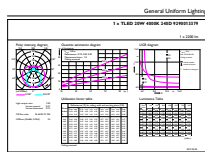

Date fotometrice

LEDtube 1500mm 20W G13 840 2200lm