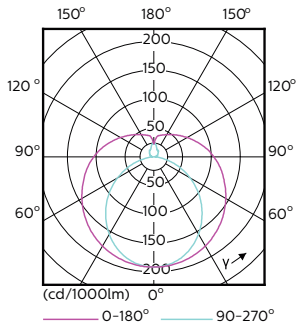

CorePro LEDtube EM/Mains

Date fotometrice

LEDtube 1500mm 20W G13 840 2200lm