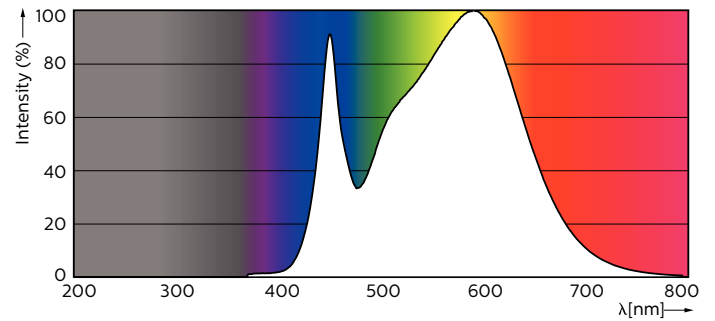

LEDtube 1500mm 20W G13 840 2200lm