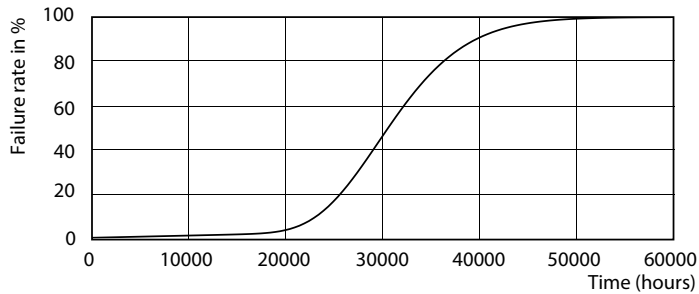

Durată de viață

LEDtube 1500mm 20W G13 840 2200lm