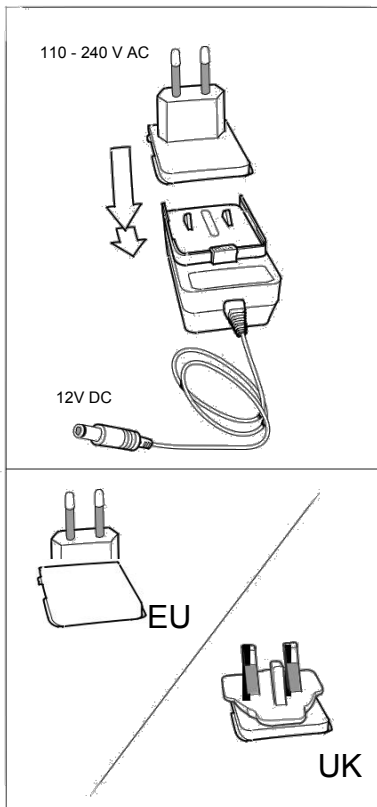

Cameră exterioară inteligentă WiFi pentru locuințe

Manual

Camera WiFi

Apăsați 10
secunde
Resetare

Apăsați 1 secunde
WPS
(Configurare Wi-Fi protejată)

1x

1x

1