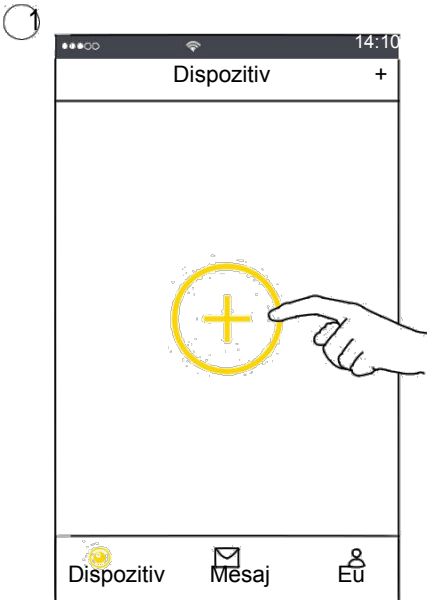

Email verification

Cod verificare 116s

Pasul următor

C

Creare parolă

.....

.....

4 Aplicație – Configurare cameră