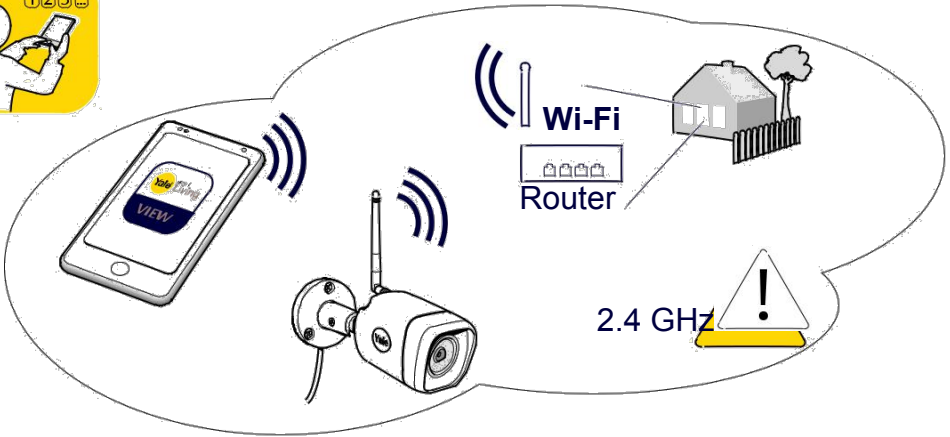

Cameră exterioară inteligentă WiFi pentru locuințe

Manual

Camera WiFi

Apăsați 10
secunde
Resetare

Apăsați 1 secunde
WPS
(Configurare Wi-Fi protejată)

1x

1x

1

Descărcare aplicație

2

Introduceți micro cardul SD

3 Creare cont

a

Înregistrare email

Introduceți adresa dvs. de email

Trimiteți prin email codul de verificare