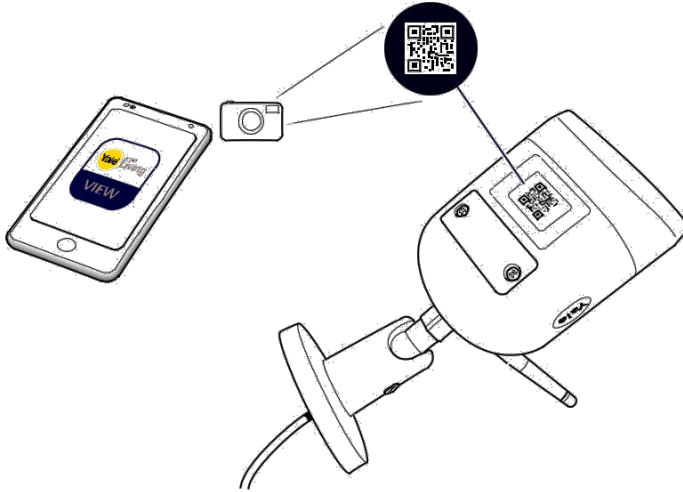

Cameră exterioară inteligentă WiFi pentru locuințe

Manual

Camera WiFi

Apăsați 10
secunde
Resetare

Apăsați 1 secunde
WPS
(Configurare Wi-Fi protejată)

1x

1x

1

Email verification

Cod verificare 116s

Pasul următor

C

Creare parolă

.....

.....

4 Aplicație – Configurare cameră

www.yalelock.com/smart-living

Montare

1

2

3

4

5

6