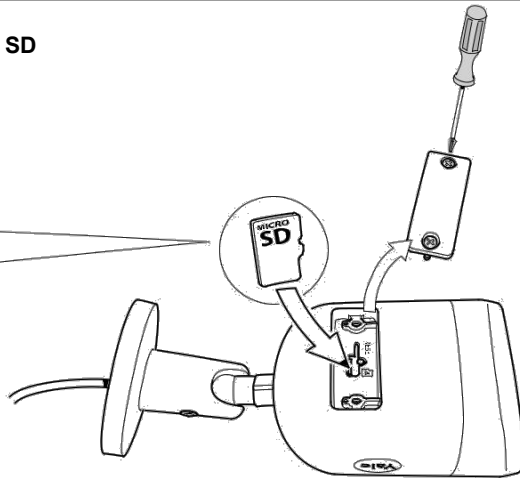

2

Introduceți micro cardul SD