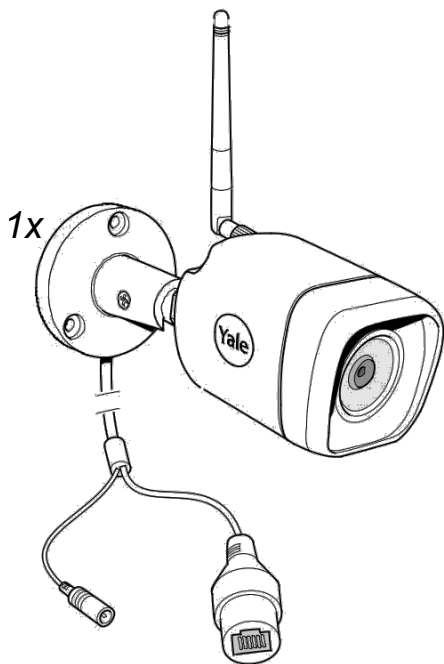

Cameră exterioară inteligentă WiFi pentru locuințe

Manual

Camera WiFi

Apăsați 10
secunde
Resetare

Apăsați 1 secunde
WPS
(Configurare Wi-Fi protejată)

1x

1x

1