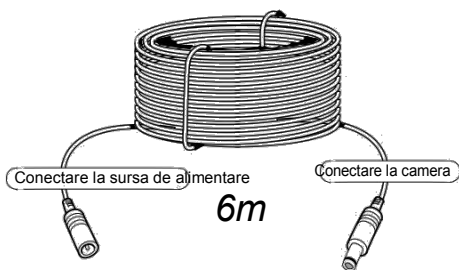

Cameră exterioară inteligentă WiFi pentru locuințe

Manual

Camera WiFi

Apăsați 10
secunde
Resetare

Apăsați 1 secunde
WPS
(Configurare Wi-Fi protejată)

1x

1x

1