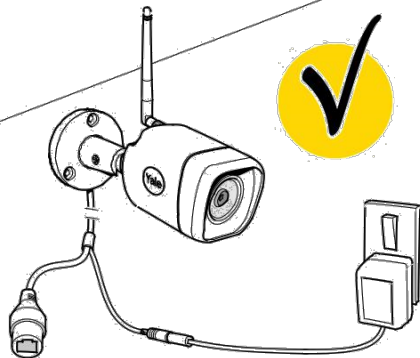

2

Introduceți micro cardul SD