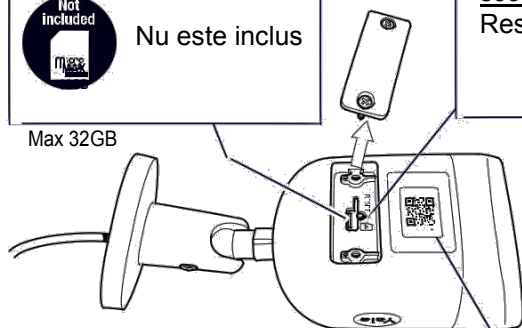

Cameră exterioară inteligentă WiFi pentru locuințe

Manual

Camera WiFi

Apăsați 10
secunde
Resetare

Apăsați 1 secunde
WPS
(Configurare Wi-Fi protejată)

1x

1x

1