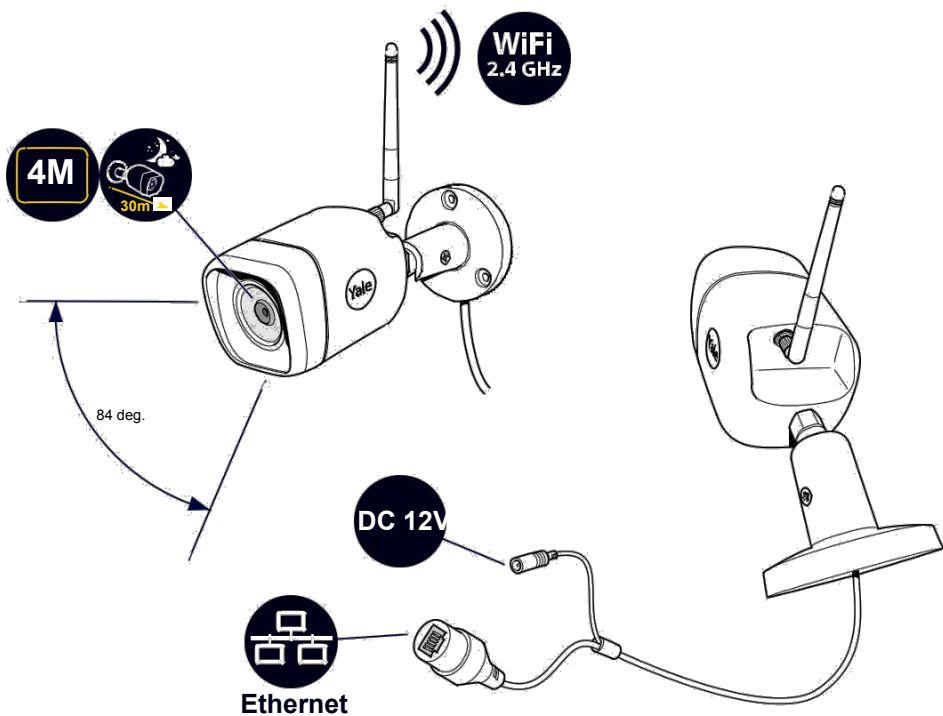

Cameră exterioară inteligentă WiFi pentru locuințe

Manual

Camera WiFi

Apăsați 10
secunde
Resetare

Apăsați 1 secunde
WPS
(Configurare Wi-Fi protejată)

1x

1x

1