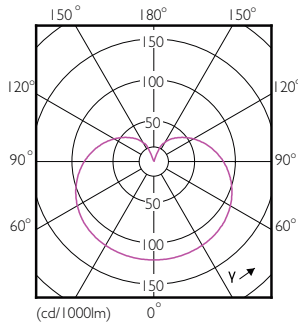

Date fotometrice

LEDbulbD2D A19 E27 806lm FR