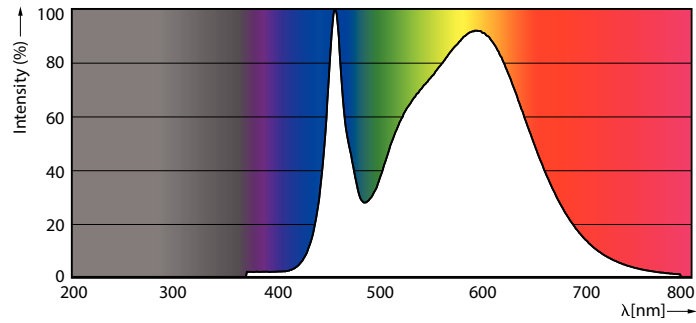

Date fotometrice

LEDbulbD2D 6,5W A19 E27 840 FR