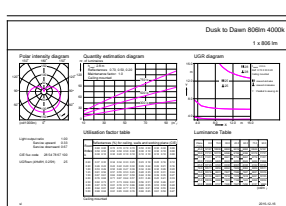

General Uniform Lighting

CalcLux Photometrics 4.5 Philips Lighting B.V. Page: 1/1

LEDbulbD2D 6,5W A19 E27 840 FR