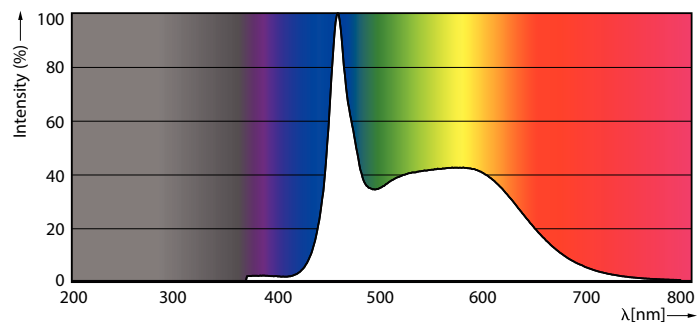

Date fotometrice

LEDbulb 13W A67 E27 865 FR

OSRAM Photometric 13 W Lighting 13 W Page 1/1

LEDbulb 17,5W A67 E27 865 FR