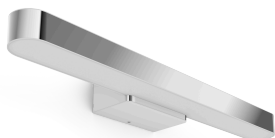

PHILIPS

Lampă pentru oglinda
din baie Adore

Hue cu ambianță albă

LED integrat

Control Bluetooth prin aplicație

Include întrerupător cu variator

Adăugați o consolă Hue Bridge
pentru a descoperi mai multe

8719514340831

Iluminat simplu și inteligent

Obțineți o lumină albă, de la caldă până la rece, pentru orice moment al zilei cu lampa de perete Xamento, cromată, proiectată special pentru baie. Utilizați lumina albă strălucitoare pentru a vă pregăti dimineața sau reduceți intensitatea până la o strălucire delicată pentru a vă relaxa în baie după o zi lungă.

Diverse

- Concepută special pentru: Baie
- Stil: Modern
- Tip: Lampă de perete

Dimensiunile și greutatea produsului

- Înălțime: 6,4 cm
- Lungime: 59,5 cm
- Greutate netă: 0,680 kg
- Lățime: 13,8 cm

Service