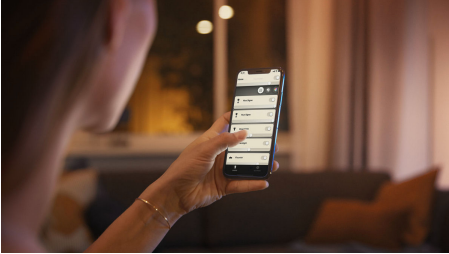

## Iluminat simplu și inteligent

Adecvate pentru majoritatea instalațiilor de lumină, aceste două becuri LED inteligente E27 oferă lumină rece, lumină caldă și toate cele trei nuanțe intermediare, cât și reglare instantanee wireless a intensității.

### Iluminat simplu și inteligent

- Controlați până la 10 lumini cu aplicația prin Bluetooth
- Controlați luminile prin intermediul vocii\*
- Creați atmosfera perfectă cu o lumină albă caldă până la rece
- Obțineți rezultate de lumină perfecte pentru activitățile zilnice
- Descoperiți întreaga suită de caracteristici de iluminat inteligent cu Hue Bridge

## Controlați până la 10 lumini cu aplicația prin Bluetooth

Cu aplicația Hue Bluetooth, puteți controla luminile inteligente Hue într-o singură încăpere a locuinței dvs. Adăugați până la 10 lumini inteligente și controlați-le cu o singură atingere a unui buton de pe dispozitivul dvs. mobil.