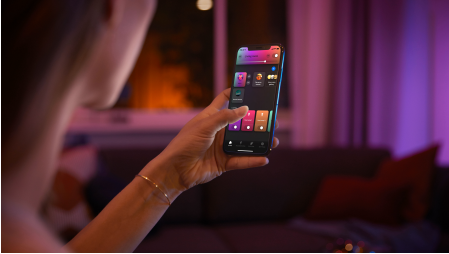

PHILIPS

Pachet de 2 bucăți
E27

Hue cu ambianță albă și
color

Lumină albă și colorată

Control instantaneu prin
Bluetooth

Controlați prin intermediul
aplicației sau al vocii*

Adăugați o consolă Hue Bridge
pentru a descoperi mai multe

8719514328365

Iluminat simplu și inteligent

Fiind potrivite pentru majoritatea instalațiilor, aceste două becuri LED inteligente E27 vă permit să aduceți lumină inteligentă oriunde în locuința dumneavoastră. Creați atmosferă instantaneu cu milioane de nuanțe de lumină albă și colorată.

Iluminat simplu și inteligent

- Controlați până la 10 lumini cu aplicația prin Bluetooth
- Controlați luminile prin intermediul vocii*
- Creați o experiență personalizată cu iluminatul inteligent color
- Creați atmosfera perfectă cu o lumină albă caldă până la rece
- Obțineți rezultate de lumină perfecte pentru activitățile zilnice
- Descoperiți întreaga suită de caracteristici de iluminat inteligent cu Hue Bridge
- Lumina confortabilă, colorată

Repere

Controlați până la 10 lumini cu aplicația prin Bluetooth

Cu aplicația Hue Bluetooth, puteți controla luminile inteligente Hue într-o singură încăpere a locuinței dvs. Adăugați până la 10 lumini inteligente și controlați-le cu o singură atingere a unui buton de pe dispozitivul dvs. mobil.