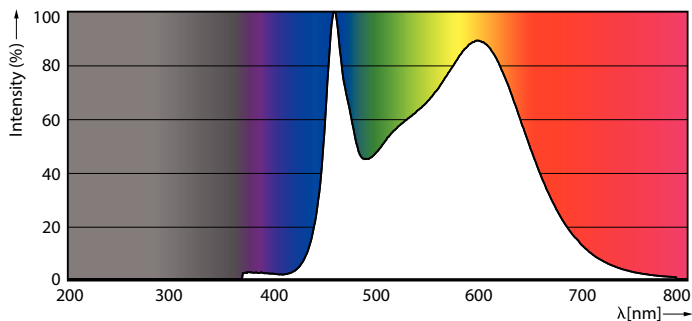

Becuri LEDbulbs clasice cu filament

Date fotometrice

LEDbulb 13W A67 E27 840 CL