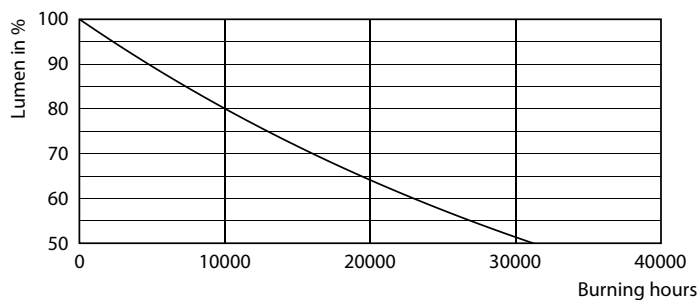

Becuri LEDbulbs clasice cu filament

Date fotometrice

Durată de viață

15K LED

15K LMP