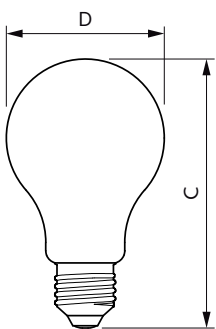

Becuri LEDbulbs clasice cu filament

Approval and Application

Clasă de eficiență energetică	D
Consum de energie kWh/1000 h	18 kWh
Număr de înregistrare EPREL	374906

Product Data

Cod complet produs	871869976459300
Nume comandă produs	LED classic 150W A67 E27 CW FR ND 1SRT4

EAN/UPC – Produs	8718699764593
Cod de comandă	76459300
Numărător SAP – Cantitate per pachet	1
Numărător SAP – Pachete per exterior	4
Material SAP	929002372701
Greutate netă SAP (bucată)	0,030 kg

Cote

A67 220-240V 150W 2452lm 4000K E27 ND FR

Product	D	C
LED classic 150W A67 E27 CW FR ND 1SRT4	70 mm	121 mm