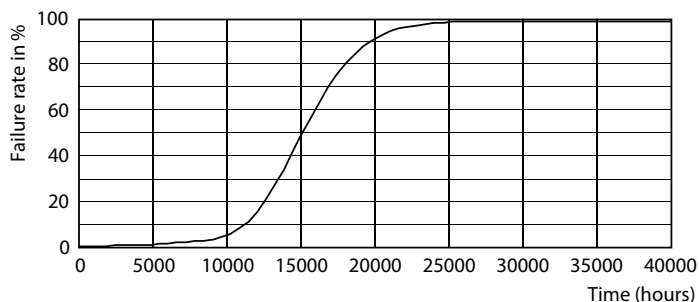

Durată de viață

15K LED