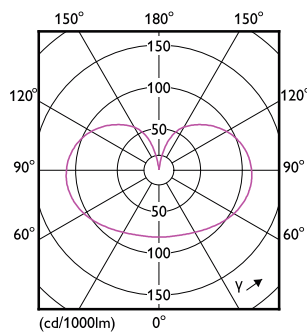

LEDbulb A67 E27 2452lm CL