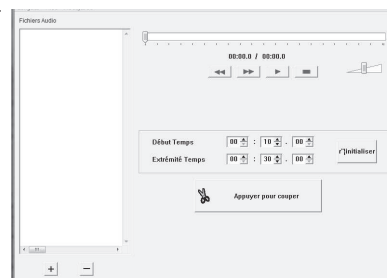

### 9 MP3

1 - Instalați software-ul pe un computer utilizând cablul USB furnizat, din memoria internă a soneriei

### 9 MP3 (continuare)

2 - Faceți clic pe pictogramă pentru a porni software-ul

3 -

4 - Faceți clic pe + pentru a importa o melodie MP3 în fereastra de selecție

5 - Selectați melodia și apăsați redarea (obligatorie 1 dată)