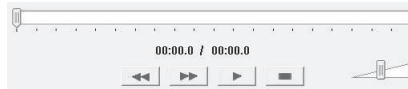

### 9 MP3 (continuare)

2 - Faceți clic pe pictogramă pentru a porni software-ul

3 -

4 - Faceți clic pe + pentru a importa o melodie MP3 în fereastra de selecție

5 - Selectați melodia și apăsați redarea (obligatorie 1 dată)

6 - Setati durata melodiei selectând începutul și sfârșitul, apoi faceți clic pe ><

7 - Software-ul vă cere să confirmați unde să salvați noul fișier MP3: memoria receptorului

8 - Pentru a seta melodia MP3, selectați-o cu butonul B