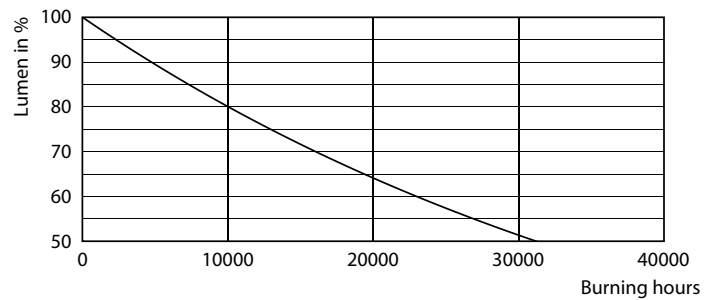

Becuri LEDbulbs clasice cu filament

Date fotometrice

Durată de viață

15K LMP