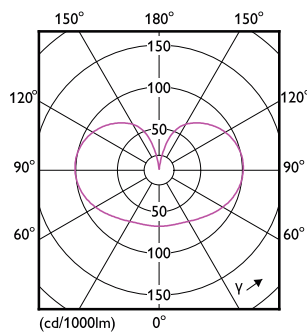

LEDbulb A67 E27 2000lm CL