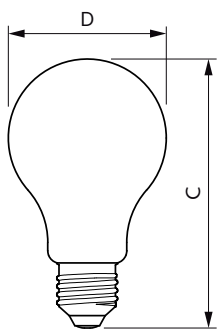

Becuri LEDbulbs clasice cu filament

Approval and Application

Clasă de eficiență energetică	D
Consum de energie kWh/1000 h	13 kWh
Număr de înregistrare EPREL	374903

Product Data

Cod complet produs	871869976453100
Nume comandă produs	LED classic 120W A67 E27 CW FR NDRF1SRT4

EAN/UPC – Produs	8718699764531
Cod de comandă	76453100
Numărător SAP – Cantitate per pachet	1
Numărător SAP – Pachete per exterior	4
Material SAP	929002371901
Greutate netă SAP (bucată)	0,034 kg

Cote

A67 220-240V 120W 2000lm 4000K E27 ND FR

Product	D	C
LED classic 120W A67 E27 CW FR NDRF1SRT4	70 mm	121 mm