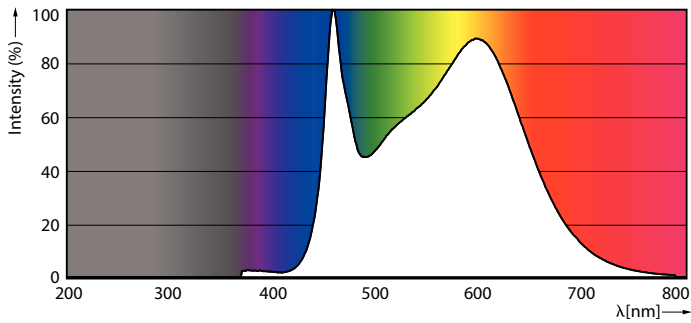

Becuri LEDbulbs clasice cu filament

Date fotometrice

LEDbulb 13W A67 E27 840 CL