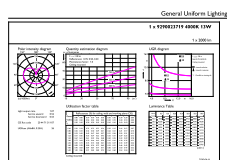

Date fotometrice

LEDbulb 13W A67 E27 840 FR