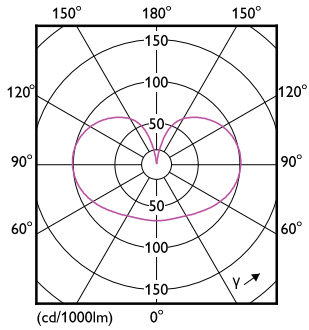

Becuri LEDbulbs clasice cu filament

Date fotometrice

LEDbulb A67 E27 2000lm CL