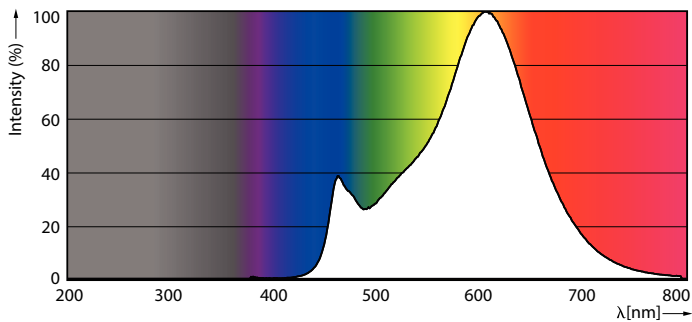

LEDbulb 13W A67 E27 827 CL