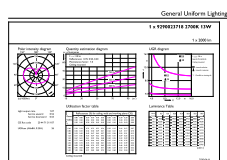

Date fotometrice

LEDbulb 13W A67 E27 827 FR