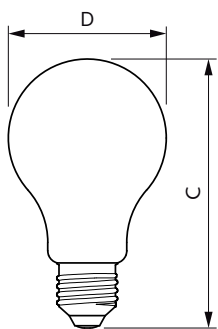

Becuri LEDbulbs clasice cu filament

Approval and Application

Clasă de eficiență energetică	D
Consum de energie kWh/1000 h	13 kWh
Număr de înregistrare EPREL	374902

Product Data

Cod complet produs	871869976451700
Nume comandă produs	LED classic 120W A67 E27 WW FR NDRFSRT4

EAN/UPC – Produs	8718699764517
Cod de comandă	76451700
Numărător SAP – Cantitate per pachet	1
Numărător SAP – Pachete per exterior	4
Material SAP	929002371801
Greutate netă SAP (bucată)	0,034 kg

Cote

A67 220-240V 120W 2000lm 2700K E27 ND FR

Product	D	C
LED classic 120W A67 E27 WW FR NDRFSRT4	70 mm	121 mm