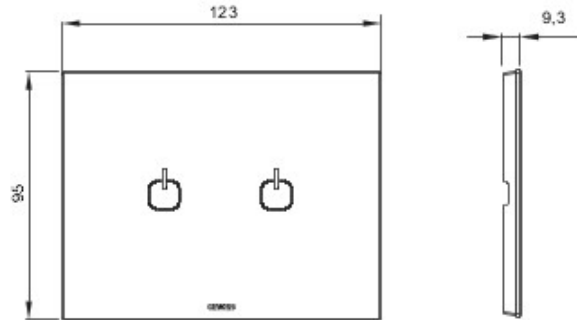

Gamă de rame pentru aparate cablate Chorus, realizate într-o gamă variată de forme, culori materiale și finisaje. Include șase forme diferite (ONE, GEO, LUX, FLAT, ART și ICE) pentru doze dreptunghiulare cu până la 12 module și trei forme diferite (ONE International, GEO International și LUX International) adecvate pentru doze rotunde/pătrate, cu modularitate orizontală/verticală simplă sau multiplă, de la 2 la 2+2+2+2 module. Toate ramele din aparatele cablate Chorus utilizează aceleași suporturi, fără a necesita adaptoare suplimentare. De asemenea, gama include module oarbe, rame etanșe IP55 și rame ornament autoportante pentru profiluri și panouri.

Familie	ICE Touch	Descriere	2 simboluri
Culoare	Alb	Material	Sticlă
Finisare	Lucios	Pentru montaj suport	GW16803
Glow test conductori	650 °C	Termo-presiune cu bilă	70 °C
Standard	EN 60669-1	Electrocod	0110

DIMENSIONAL

TECHNICAL SYMBOLOGY

GWT

650 °C

70 °C

STANDARDS/APPROVALS

GEWISS S.p.A. Via A. Volta, 1
24069 Cenate Sotto - Bergamo - Italy
tel. +39 035 94 61 11 fax +39 035 94 69 09

www.gewiss.com
sat@gewiss.com
Last update 14/08/2019

Data, measures, designs and pictures are shown only as informativ purposes, and could be changed without previous notice