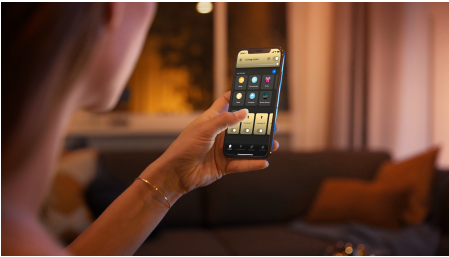

## Iluminat simplu și inteligent

Obține i lumina potrivită pentru orice moment al zilei cu acest bec GU10 care oferă lumină albă caldă până la rece și reglare instantanee wireless a intensității pentru orice spot din locuința dumneavoastră.

### Iluminat simplu și inteligent

- Controla i până la 10 lumini cu aplica ia prin Bluetooth
- Controla i luminile prin intermediul vocii\*
- Crea i atmosfera perfectă cu o lumină albă caldă până la rece
- Obține i rețete de lumină perfecte pentru activitățile zilnice
- Descoperi i întreaga suită de caracteristici de iluminat inteligent cu Hue Bridge

## Controlați până la 10 lumini cu aplicația prin Bluetooth

Cu aplicația Hue Bluetooth, puteți controla luminile inteligente Hue într-o singură încăpere a locuinței dvs. Adăugați până la 10 lumini inteligente și controlați-le cu o singură atingere a unui buton de pe dispozitivul dvs. mobil.