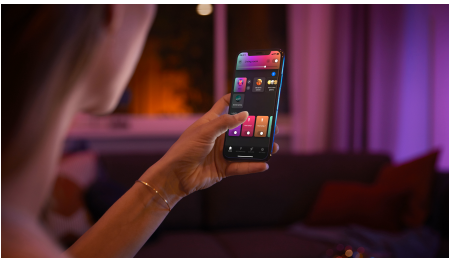

8719514339880

Iluminat simplu și inteligent

Oferind milioane de nuan e de lumină albă și colorată, acest bec LED inteligent GU10 creează atmosferă instantaneu în orice încăpere din locuin a dumneavoastră.

Dă frâu liber imagina iei

- Joacă-te cu lumina și alege din 16 milioane de culori

Iluminat simplu și inteligent

- Controla i până la 10 lumini cu aplica ia prin Bluetooth
- Controla i luminile prin intermediul vocii*
- Crea i o experien ă personalizată cu iluminatul inteligent color
- Crea i atmosfera perfectă cu o lumină albă caldă până la rece
- Ob ine i re ete de lumină perfecte pentru activită ile zilnice
- Descoperi i întreaga suită de caracteristici de iluminat inteligent cu Hue Bridge

Repere

Pictează cu lumină

Joacă-te cu lumina și alege din 16 milioane de culori în aplicația Hue pentru a potrivi lumina cu starea ta. Folosește o fotografie preferată și re trăiește acel moment special colorat cu lumină. Salvează-ți setările de lumină preferată și amintește-ți de ele oricând dorești, printr-o singură atingere.

Controlați până la 10 lumini cu aplicația prin Bluetooth

Cu aplicația Hue Bluetooth, puteți controla luminile inteligente Hue într-o singură încăpere a locuinței dvs. Adăugați până la 10 lumini inteligente și controlați-le cu o singură atingere a unui buton de pe dispozitivul dvs. mobil.