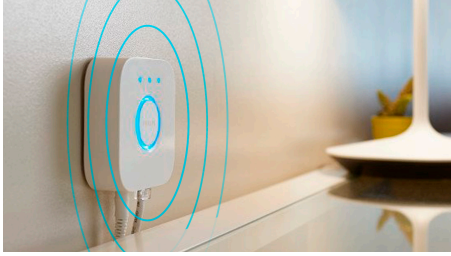

Descoperi i întreaga suită de caracteristici de iluminat inteligent cu Hue Bridge

Adăuga i o consolă Hue Bridge (comercializată separat) la luminile dvs. inteligente pentru a descoperi întreaga suită de caracteristici Philips Hue. Cu o consolă Hue Bridge, pute i adăuga până la 50 de lumini inteligente pe care le pute i controla în întreaga locuin ă. Crea i rutine pentru a automatiza întreaga instala ie de iluminat inteligent casnic. Controla i luminile atunci când nu sunte i acasă

sau adăuga i accesorii, precum senzori de mișcare și întrerupătoare inteligente.

Specificații

Dimensiunile becului

- Dimensiuni (LxÎxA): 50x58

Protec ia mediului

- Umiditate opera ională: 5% <H<95% (fără condens)
- Temperatură opera ională: între -20 °C și 45 °C

Caracteristici/accesorii suplimentare incluse

- Intensitate reglabilă cu aplica ia și întrerupătorul Hue: Da

Garan ie

- 2 ani: Da

Consum de energie

- Etichetă de eficien ă energetică (EEL): G

Service

- Garan ie: 2 ani

Specifica ii tehnice

- Greutate: 51
- Tehnologie bec: LED
- Flux luminos la 2700 K (setare predefinită): 230 lm
- Flux luminos de 4000 K: 350 lm

Bec

- Temperatură culoare: 2000K-6500K +16 million colors
- Diametru: 50 mm
- Etichetă energetică (acc (EU) 874/2012; A++ - E): G
- Soclu: GU10
- Formă: GU10
- Înăl ıime: 58 mm
- Tensiune de intrare: 220V-240V
- Durată de via ă: 15.000 ore
- Flux luminos: 16 milioane culori
- Flux luminos: 350 lm
- Putere max. func ionare: 5 W
- Putere max. standby: 0.5 W
- Număr de cicluri de comutare: 50.000
- Factor de putere: 0.8
- Durată de via ă nominală: 15.000 ore
- Posibilitate upgrade software: Da
- Pornire: 100% lumină instantanee
- Putere: 4,3 W
- Protocol de comunica ii: Bluetooth și Zigbee
- Reglare profundă: Da
- Posibilitate upgrade software: Când se conectează la Aplica ia Bluetooth sau la consola Hue Bridge

Ce este în cutie?

- Becuri Hue: 1