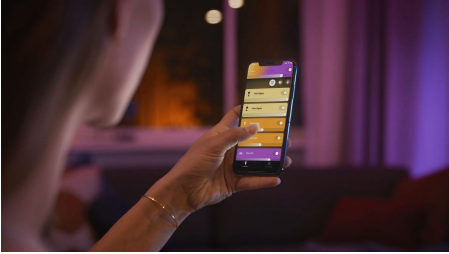

Controlați prin intermediul aplicației sau al vocii*

Philips Hue funcționează cu Alice, Siri și Google Assistant. Comenzile vocale simple vă permit să creșteți sau să reduceți intensitatea luminoasă și să schimbați culoarea luminilor, indiferent dacă doriți să controlați o singură lampă sau toate luminile din casa dvs. Controlul vocal necesită consola Philips Hue Bridge și un dispozitiv partener compatibil.

Necesită o bandă Lightstrip Plus

Acest produs poate fi utilizat numai pentru a extinde o bandă Lightstrip Plus de la Philips Hue și trebuie să fie conectat la consola Philips Hue.

Extensibilă până la 10 metri

8718699703448

Controlați până la 10 lumini cu aplicația prin Bluetooth

Cu aplicația Hue Bluetooth, puteți controla luminile inteligente Hue într-o singură încăpere a locuinței dvs. Adăugați până la 10 lumini inteligente și controlați-le cu o singură atingere a unui buton de pe dispozitivul dvs. mobil.