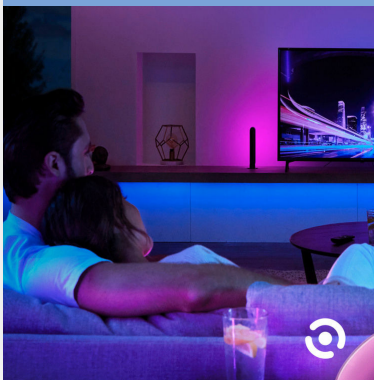

PHILIPS

Bază de 2 metri
Lightstrip Plus

Hue cu ambianță albă și
color

Unitate de alimentare electrică
inclusă

Control instantaneu prin
Bluetooth

Controlați prin intermediul
aplicației sau al vocii*

Adăugați o consolă Hue Bridge
pentru a descoperi mai multe

Posibilități nelimitate

- Îmbunătățiți divertismentul cu iluminare inteligentă
- Lumină puternică atât funcțională, cât și decorativă
- Modelați, tăiați sau extindeți banda luminoasă

Dă formă luminii așa cum dorești

- Extensibilă până la 10 metri

Iluminat simplu și inteligent

- Controlați până la 10 lumini cu aplicația prin Bluetooth
- Controlați luminile prin intermediul vocii*
- Creați o experiență personalizată cu iluminatul inteligent color
- Creați atmosfera perfectă cu o lumină albă caldă până la rece
- Descoperiți întreaga suită de caracteristici de iluminat inteligent cu Hue Bridge