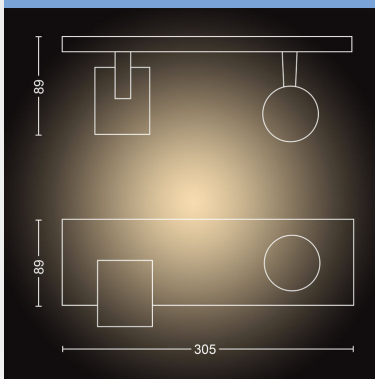

PHILIPS

Spot luminos dublu Runner

Hue cu ambianță albă

LED integrat

Control Bluetooth prin aplicație

Include întrerupător cu variator

Adăugați o consolă Hue Bridge
pentru a descoperi mai multe

53092/30/P6