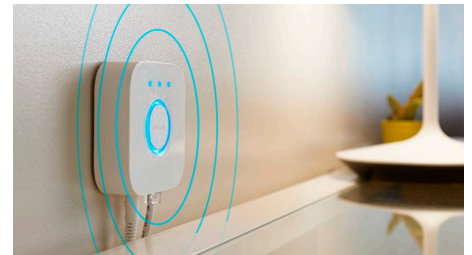

Descoperiți întreaga suită de caracteristici de iluminat inteligent cu Hue Bridge

Adăugați o consolă Hue Bridge (comercializată separat) la luminile dvs. inteligente pentru a descoperi întreaga suită de caracteristici Philips Hue. Cu o consolă Hue Bridge, puteți adăuga până la 50 de lumini inteligente pe care le puteți controla în întreaga locuință. Creați rutine pentru a automatiza întreaga instalație de iluminat inteligent casnic. Controlați luminile atunci când nu sunteți acasă sau adăugați accesorii, precum senzori de mișcare și întrerupătoare inteligente.