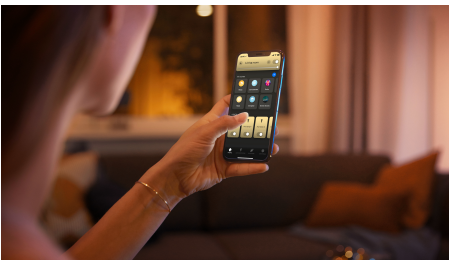

Iluminat simplu și inteligent

Lumina albă de la caldă la rece a lămpii de masă Philips Hue White ambianțe wellness îți permite să citești, să te relaxezi, să te concentrezi și să te înviorezi în condiții de lumină ideală. Controlează instantaneu cu întrerupătorul cu variator Hue dimmer switch inclus sau cu Bluetooth sau adaugă o consolă Hue Bridge pentru a debloca gama completă de caracteristici de lumină inteligentă.

Reglare comodă

- Asociază cu un întrerupător cu variator wireless pentru control wireless ușor.

Iluminat simplu și inteligent

- Controlează până la 10 lumini cu aplicația prin Bluetooth
- Controlează luminile prin intermediul vocii*
- Creează atmosfera perfectă cu o lumină albă caldă până la rece
- Obține rețete de lumină perfecte pentru activitățile zilnice
- Descoperiți întreaga suită de caracteristici de iluminat inteligent cu Hue Bridge

Repere

Reglare fără instalare

Controlează luminile Philips direct cu ajutorul întrerupătorului cu variator wireless. Poți să aprinzi și să stingi luminile, să realizezi comutarea între patru rețete de lumină diferite și să reduci luminozitatea la nivelul perfect. Instalarea este rapidă, simplă și fără bătaie de cap. Tot ce trebuie să faci este să asociezi întrerupătorul cu lampa și să îl așezi oriunde dorești în locuința ta. Este atât de ușor.

Controlați până la 10 lumini cu aplicația prin Bluetooth

Cu aplicația Hue Bluetooth, puteți controla luminile inteligente Hue într-o singură încăpere a locuinței dvs. Adăugați până la 10 lumini inteligente și controlați-le cu o singură atingere a unui buton de pe dispozitivul dvs. mobil.