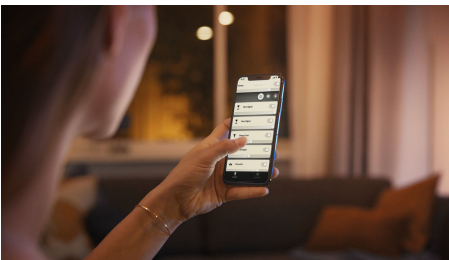

Reglare comodă

- Asociază cu un întrerupător cu variator wireless pentru control wireless ușor.

Iluminat simplu și inteligent

- Controlează până la 10 lumini cu aplicația prin Bluetooth
- Controlează luminile prin intermediul vocii*
- Creează atmosfera perfectă cu o lumină albă caldă până la rece
- Obține rețete de lumină perfecte pentru activitățile zilnice
- Descoperiți întreaga suită de caracteristici de iluminat inteligent cu Hue Bridge

Repere

Reglare fără instalare

Controlează luminile Philips direct cu ajutorul întrerupătorului cu variator wireless. Poți să aprinzi și să stingi luminile, să realizezi comutarea între patru rețete de lumină diferite și să reduci luminozitatea la nivelul perfect. Instalarea este rapidă, simplă și fără bătaie de cap. Tot ce trebuie să faci este să asociezi întrerupătorul cu lampa și să îl așezi oriunde dorești în locuința ta. Este atât de ușor.

Controlați până la 10 lumini cu aplicația prin Bluetooth

Cu aplicația Hue Bluetooth, puteți controla luminile inteligente Hue într-o singură încăpere a locuinței dvs. Adăugați până la 10 lumini inteligente și controlați-le cu o singură atingere a unui buton de pe dispozitivul dvs. mobil.