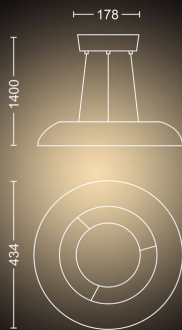

PHILIPS

Lampă suspendată Amaze

Hue cu ambianță albă

LED integrat

Control Bluetooth prin aplicație

Include întrerupător cu variator

Adăugați o consolă Hue Bridge
pentru a descoperi mai multe

40233/31/P6