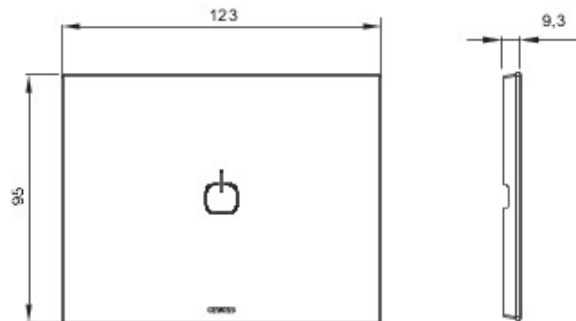

DIMENSIONAL

TECHNICAL SYMBOLOGY

STANDARDS/APPROVALS