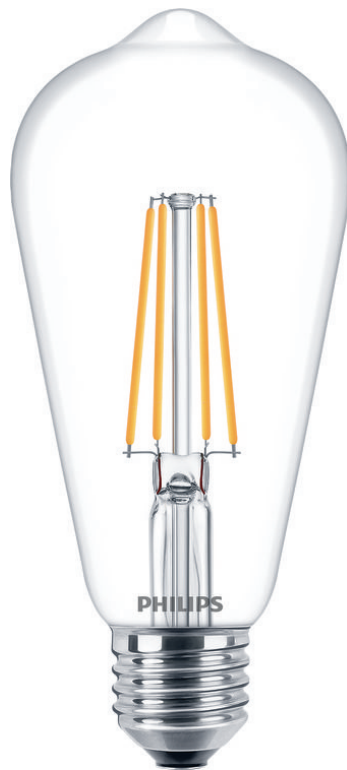

# PHILIPS

Bec

LED

7 W – 60 W

E27

Alb cald

8718699763053

## Lumină albă caldă, calitate a luminii fără compromis

Formele familiare pe care le cunoașteți și le îndrăgiți. Folosesc cu aproximativ 85% mai puțin energie decât becurile tradiționale, datorită celei mai noi tehnologii economice LED, și durează de zece ori mai mult.

### Alege înlocuirea simplă a becurilor vechi

- Formă și dimensiuni similare cu cele ale becurilor standard cu incandescență