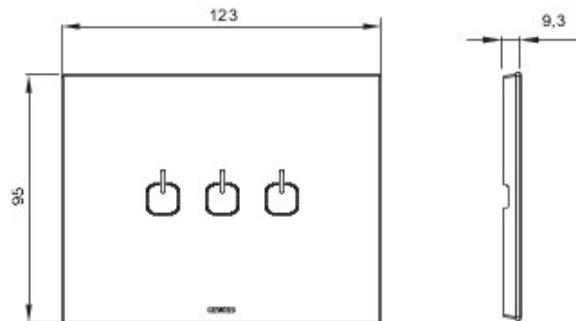

Gamă de rame pentru aparate cablate Chorus, realizate într-o gamă variată de forme, culori materiale și finisaje. Include șase forme diferite (ONE, GEO, LUX, FLAT, ART și ICE) pentru doze dreptunghiulare cu până la 12 module și trei forme diferite (ONE International, GEO International și LUX International) adecvate pentru doze rotunde/pătrate, cu modularitate orizontală/verticală simplă sau multiplă, de la 2 la 2+2+2+2 module. Toate ramele din aparatele cablate Chorus utilizează aceleași suporturi, fără a necesita adaptoare suplimentare. De asemenea, gama include module oarbe, rame etanșe IP55 și rame ornament autoportante pentru profiluri și panouri.

Familie	ICE Touch	Descriere	3 simboluri
Culoare	Negru	Material	Sticlă
Finisare	Lucios	Pentru montaj suport	GW16803
Glow test conductori	650 °C	Termo-presiune cu bilă	70 °C
Standard	EN 60669-1	Electrocod	0110

### DIMENSIONAL

### TECHNICAL SYMBOLOGY

**GWT**

650 °C

70 °C