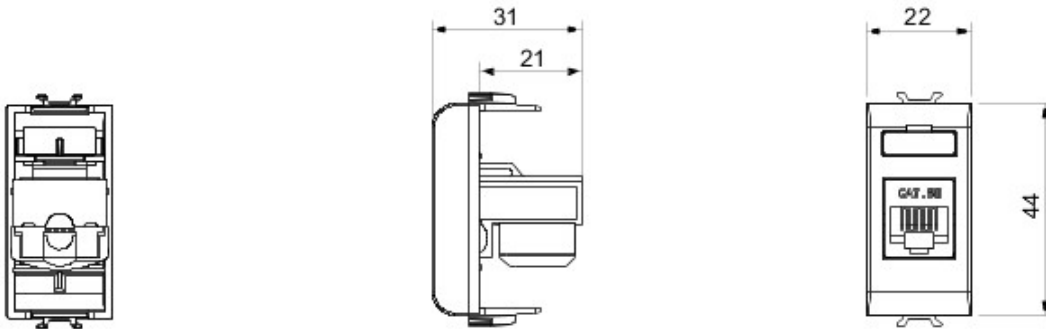

Gamă variată de comutatoare, prize de energie (conforme cu standardele naționale și internaționale), prize de date, aparate pentru gestionarea controlului climatizării, confort, semnalizarea alarmelor tehnice, iluminat de urgență. Aparatele module Chorus sunt disponibile în patru culori - alb lucios, negru satin, titan vopsit și ivoire lucios - și în diferite modularități, respectiv 1/2, 1, 2 și 3 module. Datorită suporturilor de cadru pentru dozele rectangulare, pătrate și rotunde, aparatele permit crearea unui număr infinit de combinații cu gama de rame Chorus.

Categorie	Priză de date	Descriere	RJ45
Culoare	Negru	Utilizare	5e
Cabluri	UTP	Conexiune	Fără șurub
Număr perechi	4	Standard	EN 60603-7-2
Nr. module Chorus	1	Electrocod	3722

DIMENSIONAL

STANDARDS/APPROVALS