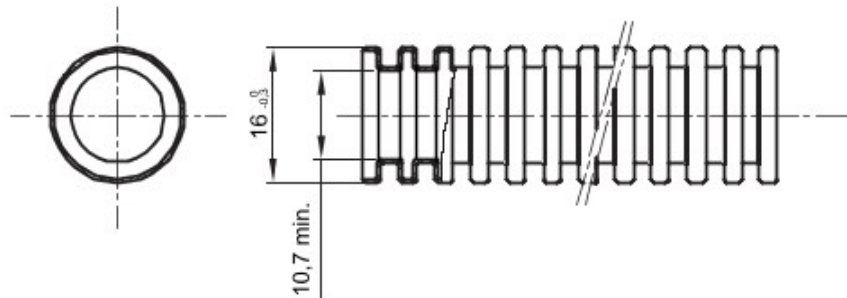

Tuburi de protecție flexibile protejate, gama FK15, realizate din PVC: clasificare 3321, disponibile în șapte diametre, de la 16 la 63 mm, în versiuni cu sau fără sondă de tras cablul, și în șase culori diferite, pentru a permite identificarea diferitelor linii electrice. Adecvat pentru sisteme electrice și/sau transmisii de date pentru instalare: montaj preponderent încastrat în podele, pereți și/sau tavane, precum și în tavane false sau podele flotante.

Culoare	Alb natural	Material	PVC
Tip	fără sondă de tras cablul	Tuburi Ø (mm)	16
Glow Test conductori	960 °C	Electrocod	2112
Rezistență la comprimare	3 (Mediu - 750 N)	Rezistență la impact	3 (Mediu - 2 J)
Rezistență la îndoire	2 (Pliabil)	Caracteristici electrice	2 (Cu caracteristici de izolație electrică)
Protecție la pătrunderea de obiecte solide fără accesorii	0	Protecție la pătrunderea apei	0
Rezistență la coroziune	PVC cu rezistență naturală la coroziune	Rezistență la incendii	1 (Fără propagare de flăcări)
Rezistența izolației	100 MO la 500V pentru 1 minut	Rigiditate dielectrică	2000 V la 50 Hz pentru 15 minute
Protecție la pătrunderea de obiecte solide cu cuplaj GF	4	Standard	EN 61386-1 EN 61386-22
Clasificare	3321		

### DIMENSIONAL