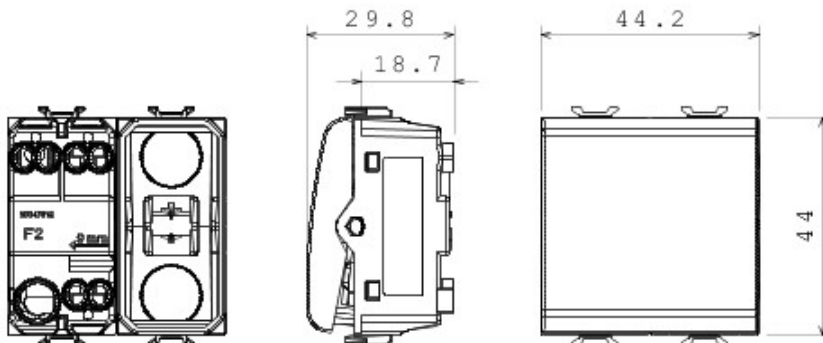

Gamă variată de comutatoare, prize de energie (conforme cu standardele naționale și internaționale), prize de date, aparate pentru gestionarea controlului climatizării, confort, semnalizarea alarmelor tehnice, iluminat de urgență. Aparatele module Chorus sunt disponibile în patru culori - alb lucios, negru satin, titan vopsit și ivoire lucios - și în diferite modularități, respectiv 1/2, 1, 2 și 3 module. Datorită suporturilor de cadru pentru dozele rectangulare, pătrate și rotunde, aparatele permit crearea unui număr infinit de combinații cu gama de rame Chorus.

Categorie	Întrerupător	Tastă	Neutru
Culoare	Negru	Descriere	1P - 16AX
Tensiune	250 V ac	Standard	EN 60669-1
Rezistență la tensiunea de test	2000 V la 50 Hz pentru 1 minut	Rated power of 230V LED lamps	200 W
Rezistența izolației	> 5 MOhm	Terminale de cablare	Cu șuruburi
Capacitate de întrerupere	1,25 In (200 schimbări de poziție)	Funcționare prelungită (nr. de schimbări de poziție)	40.000 la In 250 V ac cosφ=0,6
Termo-presiune cu bilă	125 °C	Glow Test conductori	850 °C
Strângere terminal la tracțiune cablu	> 50 N	Capacitate strângere terminal cabluri flexibile (mm2)	min. 0,75 - max. 2x4
Capacitate strângere terminal cabluri rigide (mm2)	min. 0,5 - max. 2x2,5	Nr. module Chorus	2
Electrocod	0130		

DIMENSIONAL

TECHNICAL SYMBOLOGY

GWT

850 °C

STANDARDS/APPROVALS

GEWISS S.p.A. Via A. Volta, 1
24069 Cenate Sotto - Bergamo - Italy
tel. +39 035 94 61 11 fax +39 035 94 69 09

www.gewiss.com
sat@gewiss.com
Last update 05/03/2019

Data, measures, designs and pictures are shown only as informativ purposes, and could be changed without previous notice