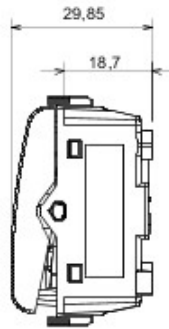

DIMENSIONAL

TECHNICAL SYMBOLOGY

GWT

850 °C