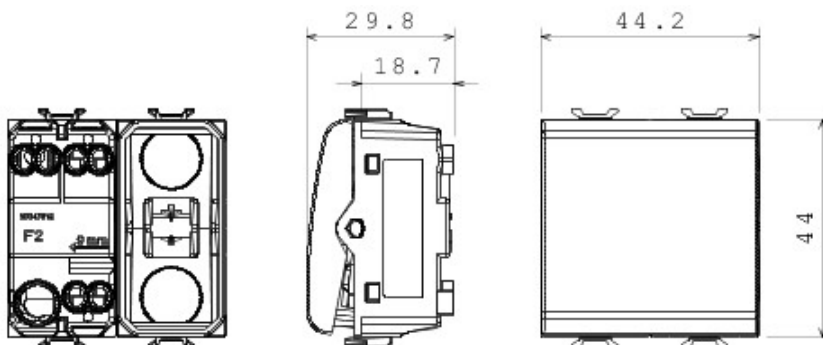

DIMENSIONAL

TECHNICAL SYMBOLOGY

GWT

850 °C

STANDARDS/APPROVALS

GEWISS S.p.A. Via A. Volta, 1
24069 Cenate Sotto - Bergamo - Italy
tel. +39 035 94 61 11 fax +39 035 94 69 09

www.gewiss.com
sat@gewiss.com
Last update 05/03/2019

Data, measures, designs and pictures are shown only as informativ purposes, and could be changed without previous notice