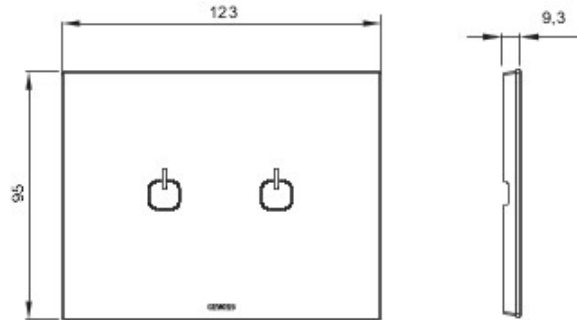

DIMENSIONAL

TECHNICAL SYMBOLOGY

STANDARDS/APPROVALS