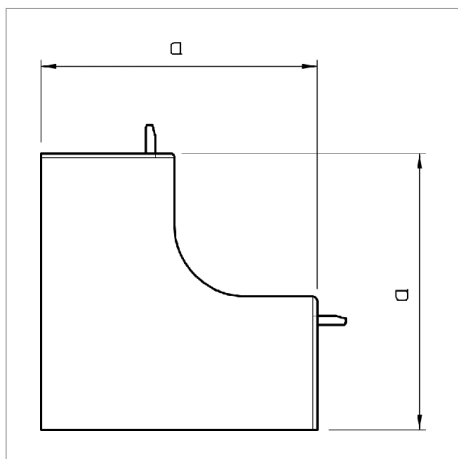

Fișă tehnică Cot interior

Capac pentru cotul interior cu rol de schimbare a direcției canalelor WDK.

Tip	Culoare	Măsură a mm	Amb. bucată	Greutate kg/100 buc.	Nr. art.
WDK HI60110RW	alb pur; RAL 9010	130	2	13.500	6192033
WDK HI60110CW	alb crem; RAL 9001	130	2	13.500	6160336
WDK HI60110LGR	gri deschis; RAL 7035	130	2	13.500	6182216
WDK HI60110GR	gri piatră; RAL 7030	130	2	13.500	6022235

PVC Policlorură de vinil

1 €/buc.

CE