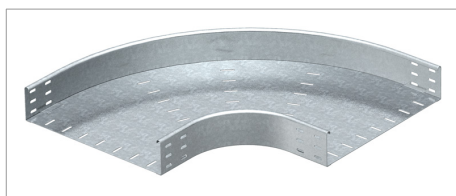

Fișă tehnică Cot 90°

Cot de 90°, orizontal, pentru toate tipurile de jgheaburi de cabluri, cu înălțime laterală de 85 mm.

Piesă de formă în execuție rotunjită. Raza interioară a piesei de formă măsoară 150 mm.

Componentele de fixare se comandă separat.

Tip	lățimea mm	Amb. bucată	Greutate kg/100 buc.	Nr. art.
RB 90 840 FS	400		500.000	7001819
RB 90 850 FS	500		650.000	7001835
RB 90 860 FS	600		820.000	7001851