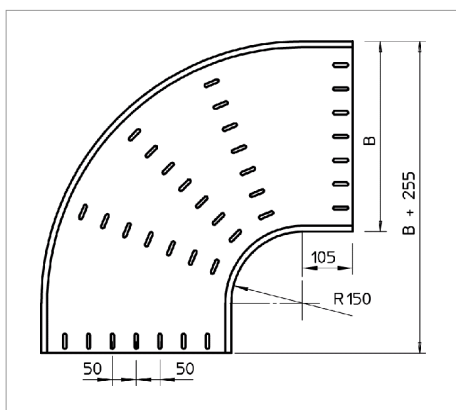

Fișă tehnică Cot 90°

Cot de 90°, orizontal, pentru toate tipurile de jgheaburi de cabluri, cu înălțime laterală de 85 mm.

Piesă de formă în execuție rotunjită. Raza interioară a piesei de formă măsoară 150 mm.

Componentele de fixare se comandă separat.

Tip	lățimea mm	Amb. bucată	Greutate kg/100 buc.	Nr. art.
RB 90 840 FS	400		500.000	7001819
RB 90 850 FS	500		650.000	7001835
RB 90 860 FS	600		820.000	7001851