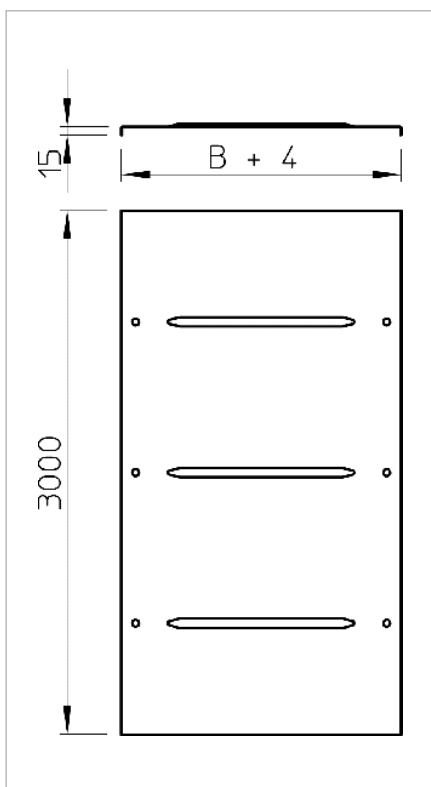

# Fișă tehnică Capac cu zăvoare

Capac pentru jgheaburi și poduri de cabluri cu 3 perechi de zăvoare.

Nervură transversală de la 500 mm lățime.

Tip	lățimea mm	grosimea tablei mm	Lungime mm	Greutate kg/100 m	Nr. art.
DRL 050 FS	50	0.75	3000	62.100	6052053
DRL 075 FS	75	0.75	3000	81.700	6052029
DRL 100 FS	100	0.75	3000	101.300	6052096
DRL 150 FS	150	1	3000	140.600	6052150
DRL 200 FS	200	1	3000	179.800	6052207
DRL 300 FS	300	1	3000	258.300	6052304
DRL 400 FS	400	1	3000	337.000	6052401
DRL 500 FS	500	1.25	3000	621.800	6052509
DRL 550 FS	550	1.25	3000	680.600	6052568
DRL 600 FS	600	1.25	3000	739.500	6052606