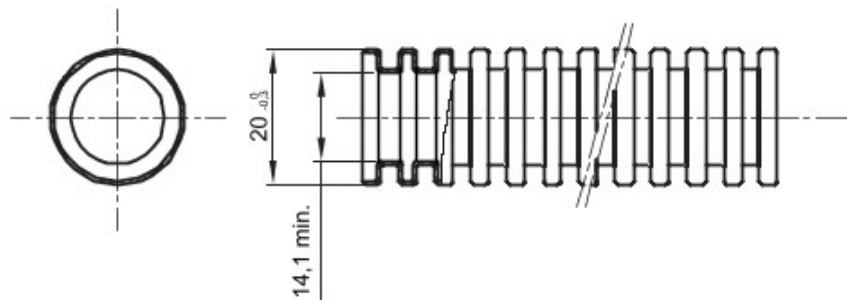

Tuburi de protecție flexibile protejate, gama FK15, realizate din PVC: clasificare 3321, disponibile în șapte diametre, de la 16 la 63 mm, în versiuni cu sau fără sondă de tras cablul, și în șase culori diferite, pentru a permite identificarea diferitelor linii electrice. Adecvat pentru sisteme electrice și/sau transmisii de date pentru instalare: montaj preponderent încastrat în podele, pereți și/sau tavane, precum și în tavane false sau podele flotante.

Culoare	Negru	Material	PVC
Tip	cu sondă de tras cablul	Tuburi Ø (mm)	20
Glow Test conductori	960 °C	Electrocod	2112
Rezistență la comprimare	3 (Mediu - 750 N)	Rezistență la impact	3 (Mediu - 2 J)
Rezistență la îndoire	2 (Pliabil)	Caracteristici electrice	2 (Cu caracteristici de izolație electrică)
Protecție la pătrunderea de obiecte solide fără accesorii	0	Protecție la pătrunderea apei	0
Rezistență la coroziune	PVC cu rezistență naturală la coroziune	Rezistență la incendii	1 (Fără propagare de flăcări)
Rezistența izolației	100 MO la 500V pentru 1 minut	Rigiditate dielectrică	2000 V la 50 Hz pentru 15 minute
Protecție la pătrunderea de obiecte solide cu cuplaj GF	4	Standard	EN 61386-1 EN 61386-22
Clasificare	3321		

### DIMENSIONAL